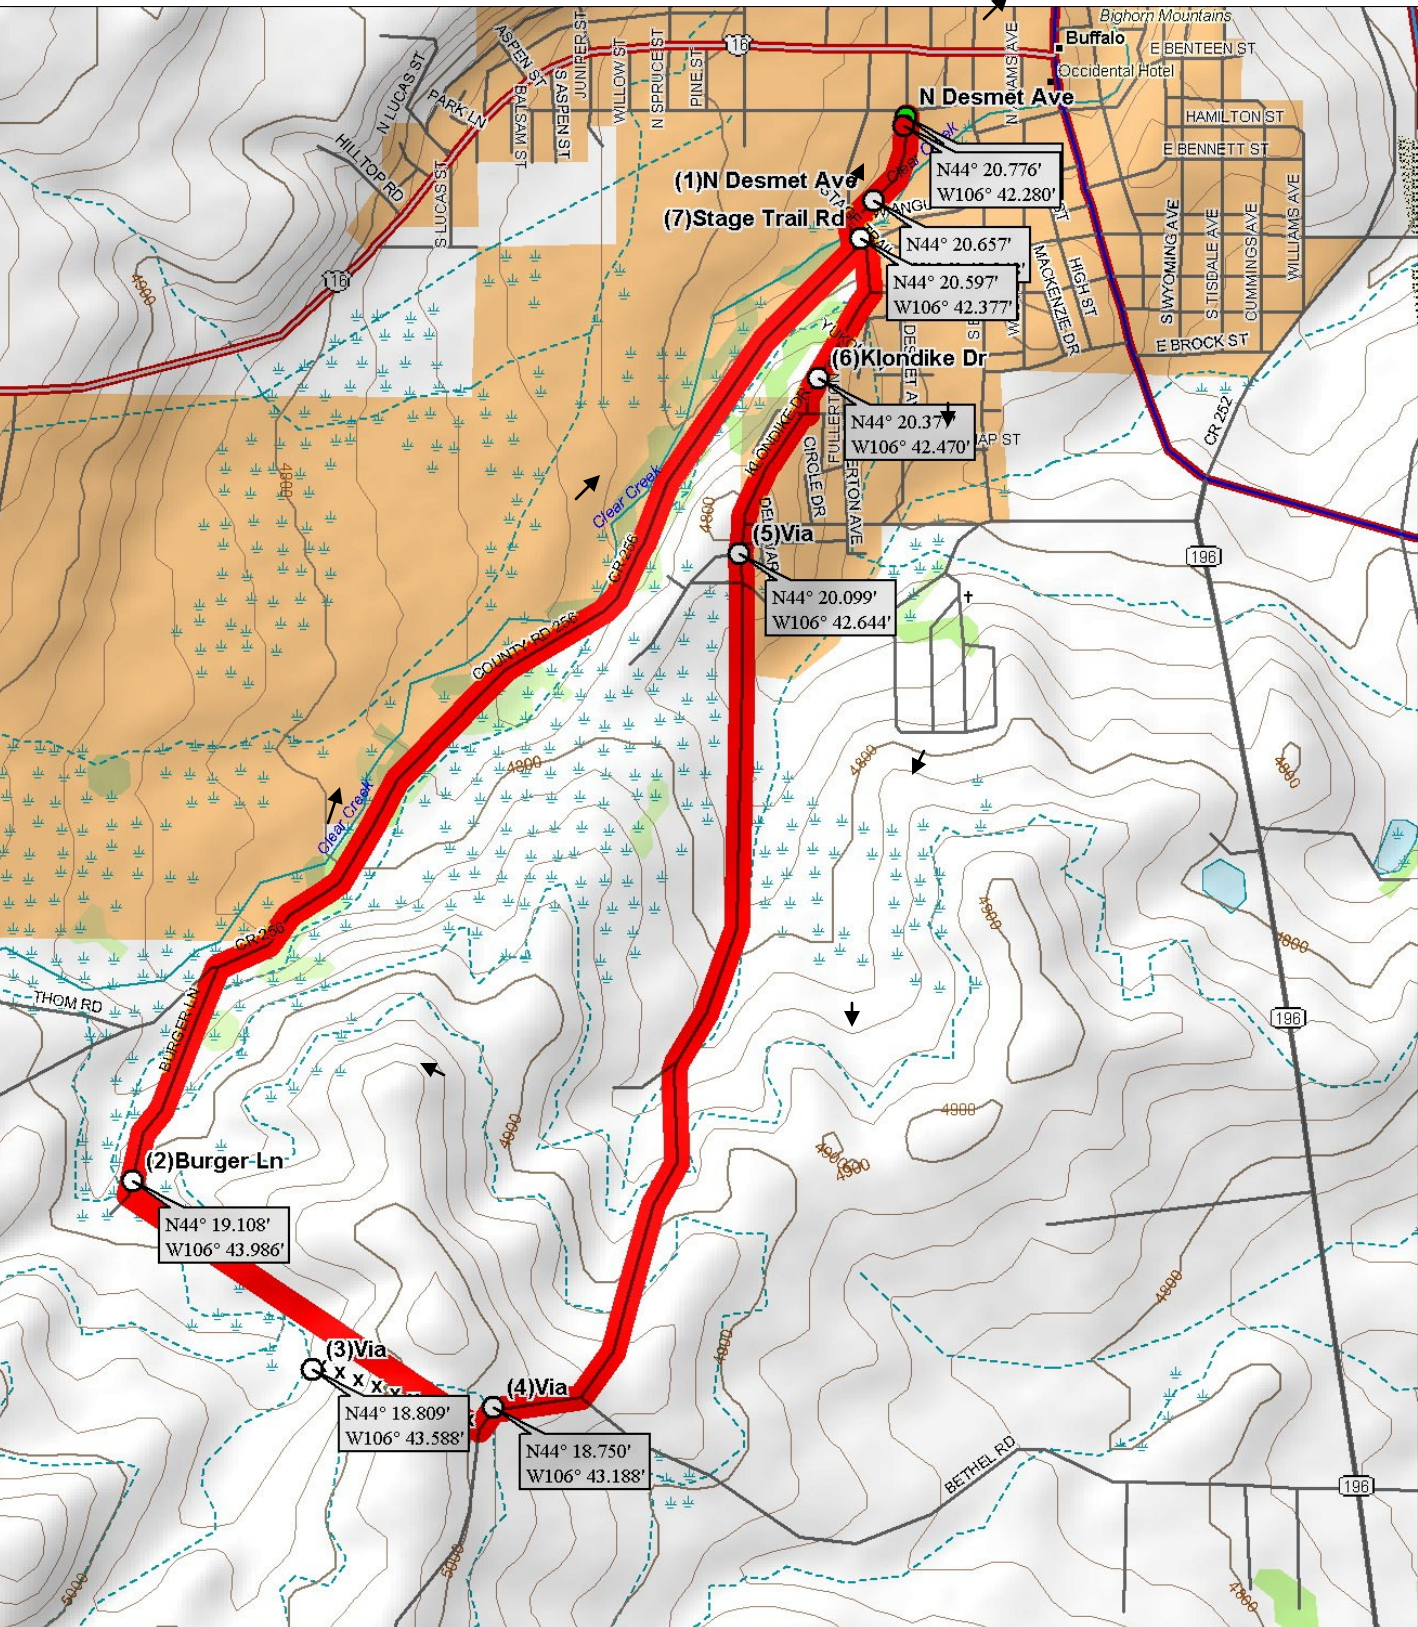

# Start/Finish

# Klondike Rush 10K Course Route

0.60 mi 1.20 mi 1.80 mi 2.40 mi 3.00 mi 3.60 mi 4.20 mi 4.80 mi 5.40 mi 6.05 mi